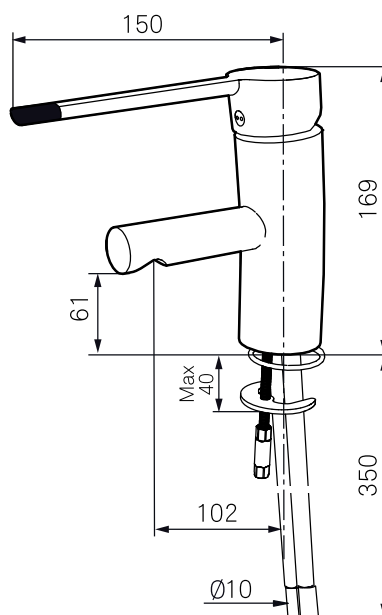

# Mora MMIX B5 Care tvätt

mora<sup>®</sup> ARMATUR

Mora MMIX kombinerar en formskön och ergonomisk design med en energieffektiv insida. Designen präglas av en smekamt böljande geometri och förmedlar en tidlös och sammanhängande stil över hela serien. Vårt unika miljökoncept EcoSafe™ ligger till grund för utvecklingsarbetet och bidrar till låg energiförbrukning och långsiktig miljöhänsyn.

- ESS (Energisparsystem)
- Mjukstängning med keramisk tätning
- Omställbar flödesbegränsning och temperaturspär
- Eco (Energi- och vattenbesparande konstantflödesstrålsamlare **5 l/min**)
- Flexibla anslutningsrör i metallomspunnen Soft PEX<sup>®</sup>
- Godkänd av reumatikerförbundet
- Lead Free (blyfri)
- Hålmått Ø28-37 mm

Utförande  
Krom, Energiklass B

MA nr  
73 30 10.CA

RSK nr  
8318152